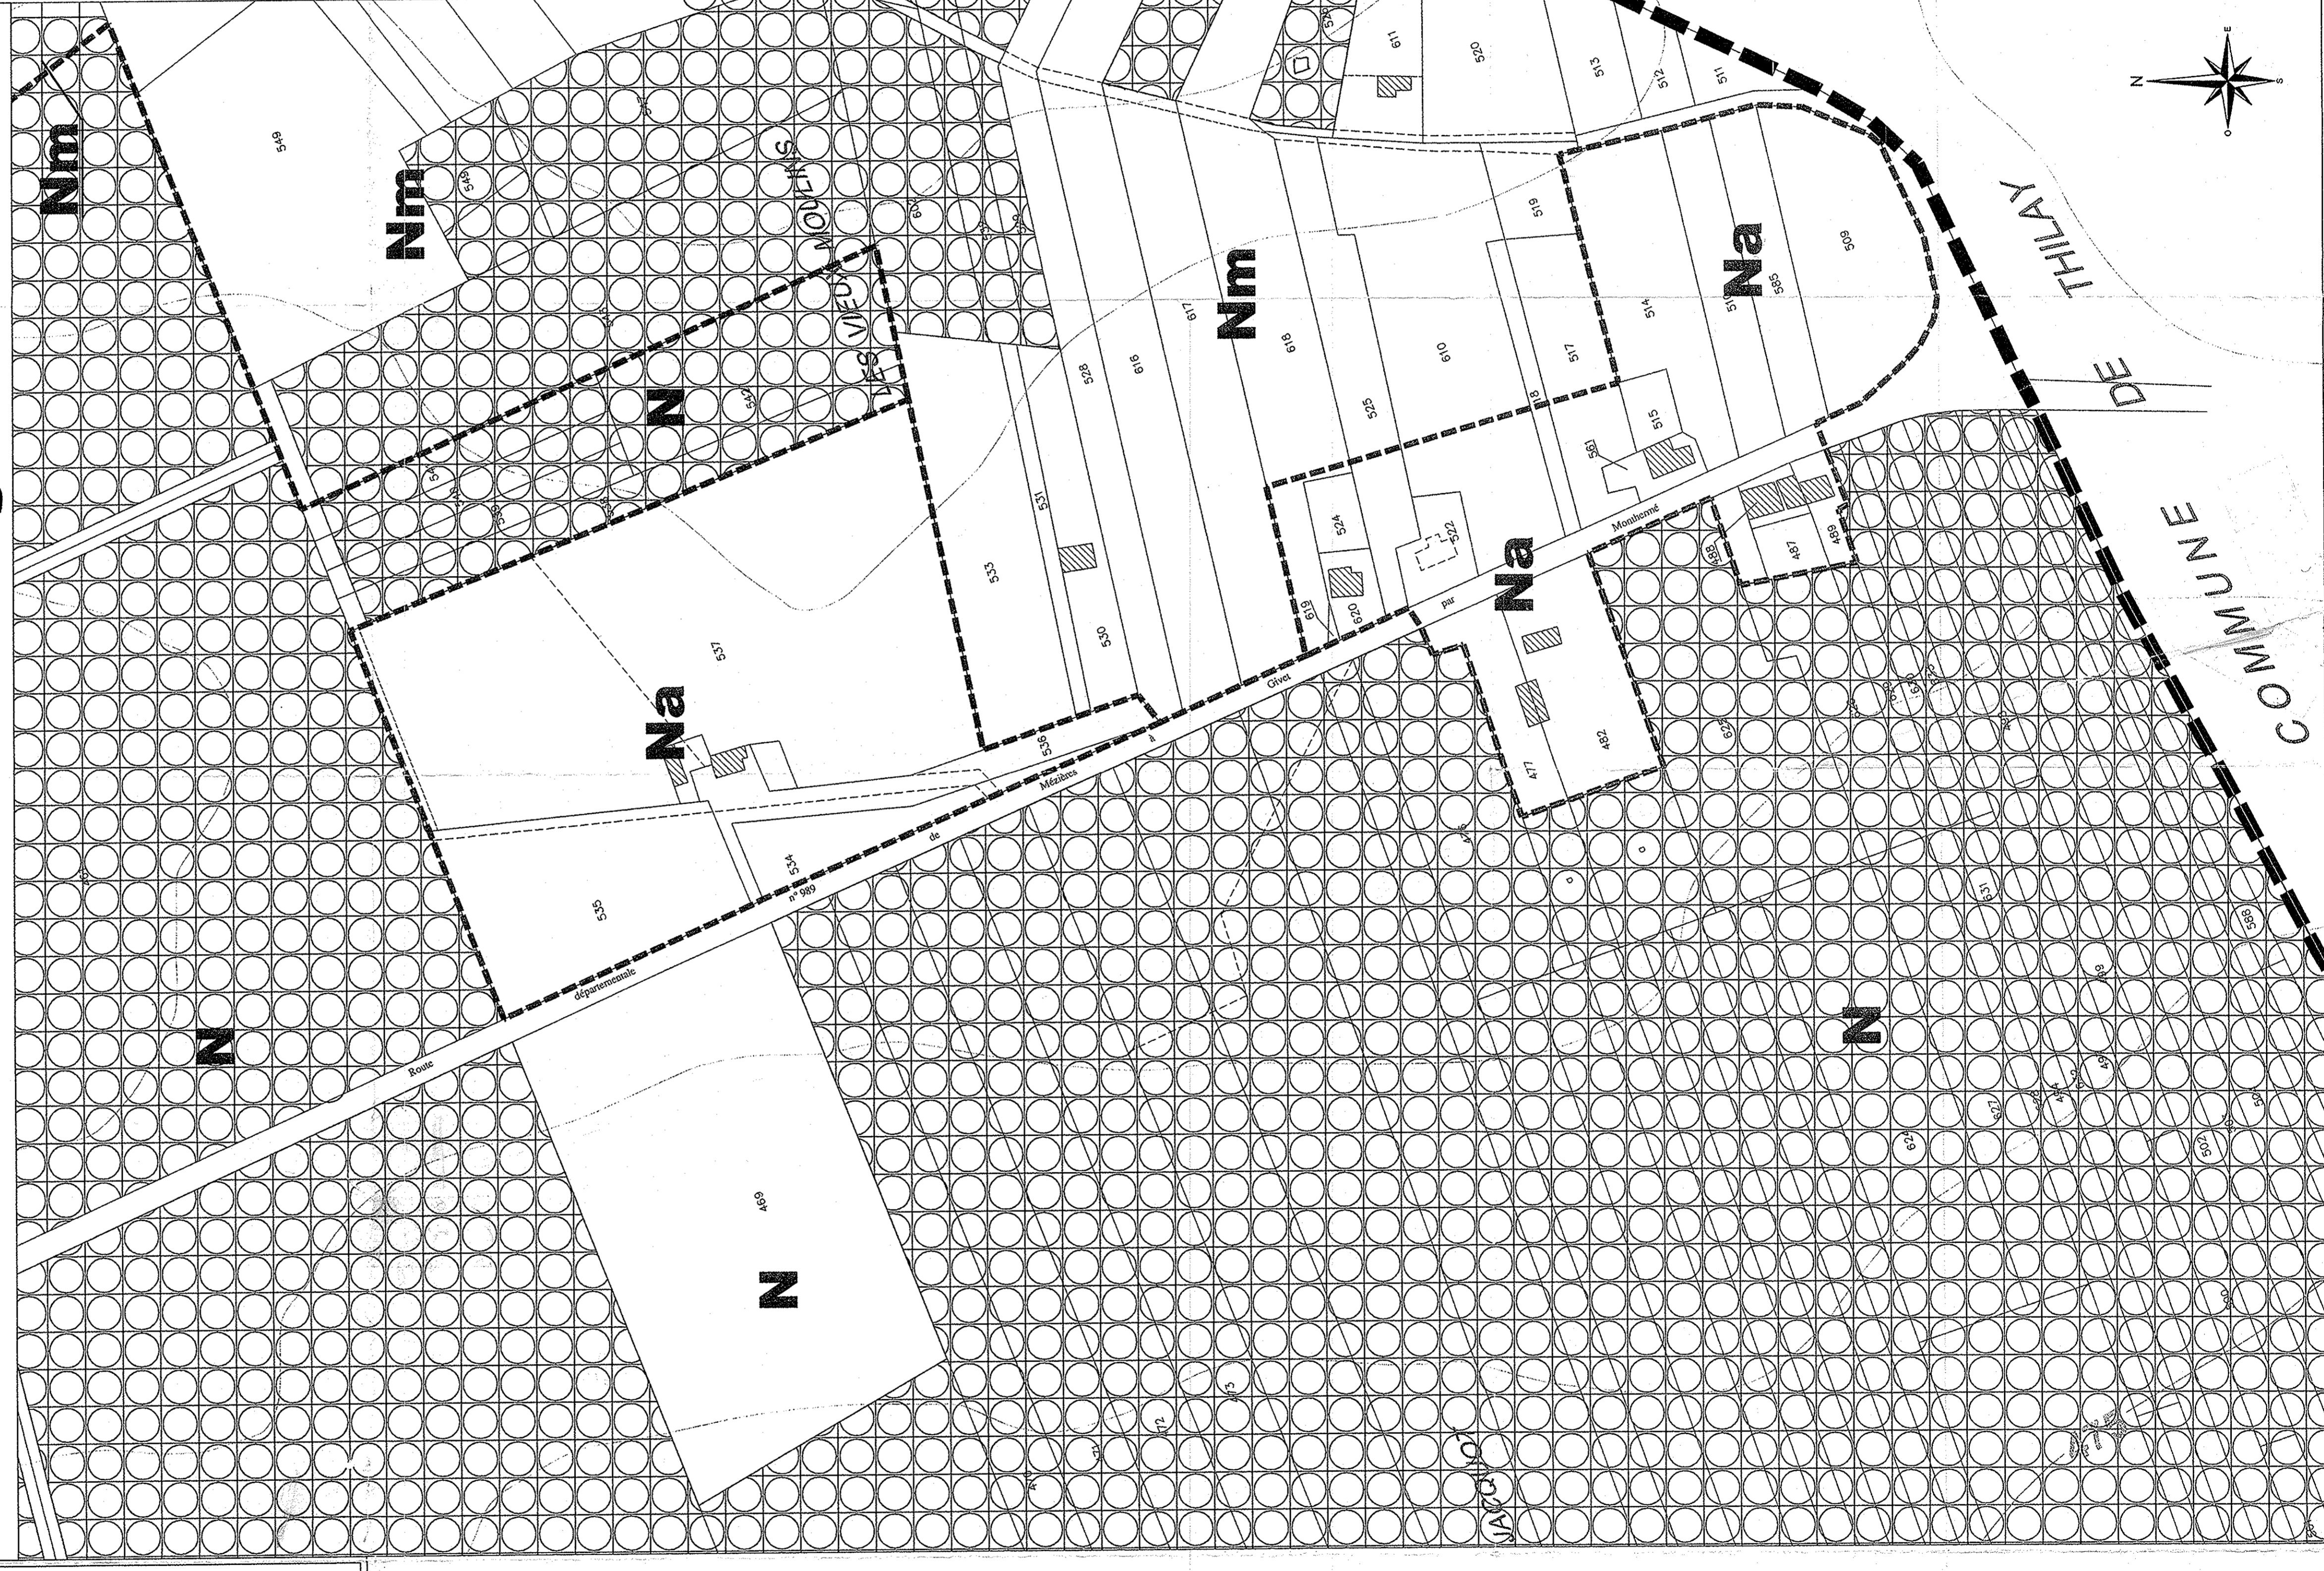

Les Vieux Moulins d'Hargnies